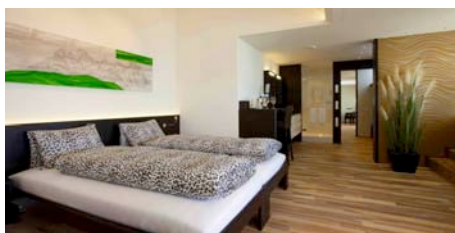

ROMANTISCHER WINTERZAUBER

RESTAURANT
HOTEL
Vogelsang

SPÜREN SIE DIE ROMANTIC UND DAS SEXY FLAIR IN
UNSEREN NEUEN LOFT HOTELZIMMERN.

VOM 1. NOVEMBER 2011 BIS AM 29. JANUAR 2012*
PROFITIEREN SIE AB DER 2. NACHT VON BESONDERS
GÜNSTIGEN ARRANGEMENTS IN UNSEREN DOPPELZIMMER
SOWIE IN DEN TRAUMHAFTEN ROMANTIC - SUITEN MIT
EIGENER WELLNESS - WANNE.

ZIMMERPREISE FÜR 2 PERS.	1 NACHT	2 NÄCHTE	3 NÄCHTE	4 NÄCHTE
DOPPELZIMMER	250.--	345.--	495.--	645.--
JUNIOR SUITE	340.--	480.--	670.--	860.--
ROMANTIC SUITE	410.--	590.--	840.--	1090.--

IN SFR. INKLUSIVE FRÜHSTÜCKSBUFFET, MWST. & TAXEN