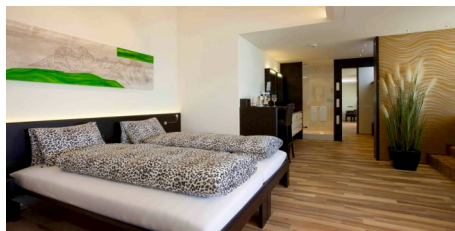

ROMANTIC SUITE

SPECIAL

RESTAURANT
HOTEL
Vogelsang

SPÜREN SIE DIE ROMANTIC UND DAS SEXY FLAIR IN UNSEREN TRAUMHAFTEN SUITEN. GENIESSEN SIE BEI IHREM AUFENTHALT DIE PRIVATE DACHTERRASSE UND ENTSPANNEN SIE SICH IN DER GROSSEN WELLNESS – PANORAMA – BADEWANNE.

UNSER ANGEBOT:

2 ÜBERNACHTUNGEN IN EINER ROMANTIC SUITE

INKL. WELCOME - DRINK

REICHHALTIGES FRÜHSTÜCKSBUFFET

1 STERNZEICHENMENU (SAISONALES 4 - GANG - MENU)

GENIESSEN SIE UNSERE FEINE KÜCHE AUF DER

GARTENTERRASSE ODER IM RESTAURANT. (EXKL. GETRÄNKE)